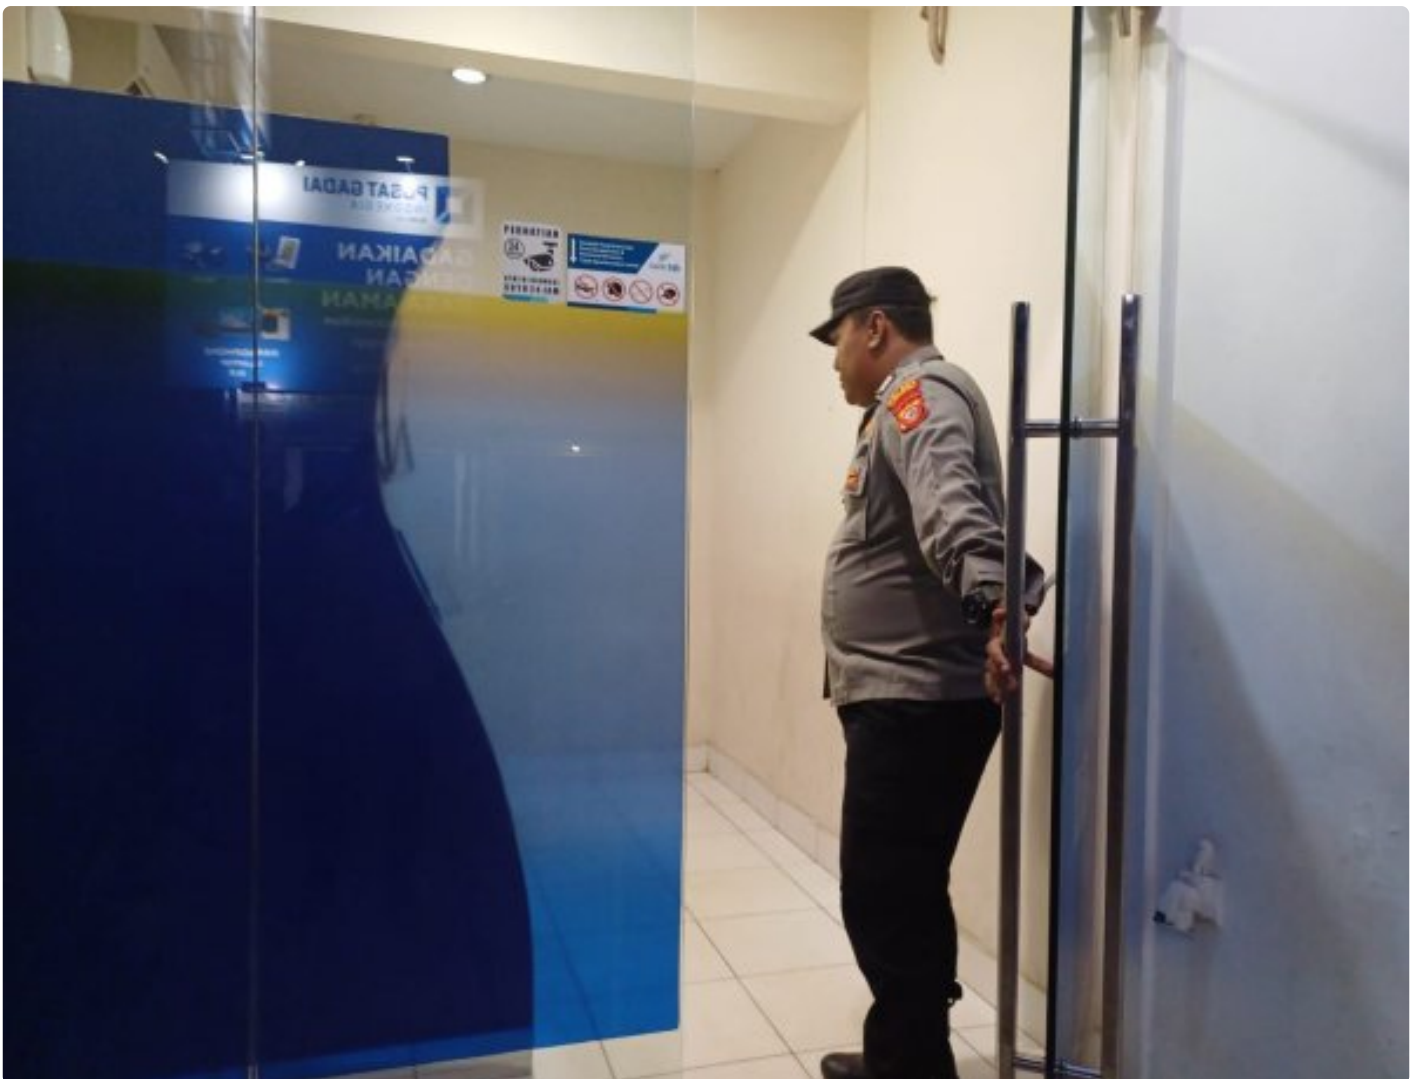

JWI

Kantor Bank di Loji Jadi Atensi Serious Patroli Malam Dua Personel Polsek Tegalwaru

KARAWANG - KARAWANG.JWI.OR.ID

Aug 31, 2024 - 20:09

KARAWANG, - Berlangsung di kantor BJB Loji Desa Cintelaksana Kecamatan Tegalwaru.

Dua anggota dari Polsek Tegalwaru Polres Karawang melaksanakan patroli malam. Jum'at (30/8) tadi malam.

Mereka di terjunkan guna antisipasi kejahatan pencurian dan gangguan keamanan juga ketertiban.

"Benar, dua anggota kami tadi malam melaksanakan patroli di rute rawan dan mengantisipasi terjadinya kejahatan, " Ujar Karawang, AKBP Edwar Zulkarnain, S.I.K.,S.H.,M.H, melalui Kapolsek Tegalwaru, Iptu. Pol. Ata, SH. Sabtu (31/8)

Kapolsek pun mengaku jika pelaksanaan patroli malam itu sangat penting dilakukan.

"Dan memang sudah menjadi kegiatan reguler yang kami jalankan secara konsisten, " Terang Kapolsek.

Sampai dengan pelaksanaan patroli route beat oleh dua personel polsek Tegalwaru itu berlangsung.